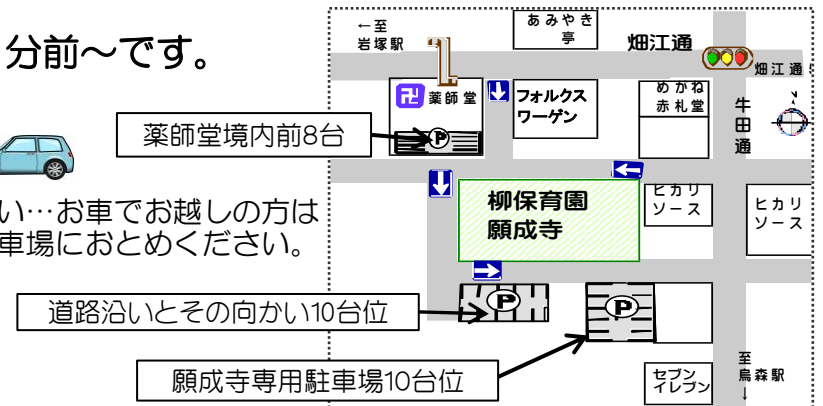

子育て広場 のご案内

柳保育園の“子育て広場”は、入園前のお子さまと保護者様向けに、いろいろな催しと園庭開放等を行っています。どうぞお気軽に遊びに来てください！

予約不要
参加無料

開催日時（令和6年度）

<p>第1回</p> <p>5月21日(火) 午前10時～11時 お楽しみ企画</p>  <p>お楽しみいただける遊びを提供します</p>	<p>第2回</p> <p>7月30日(火) 午前10時～11時 水あそび</p>  <p>お子さまの水着か、水遊び用紙パンツとタオルをご持参ください ※雨天の場合、室内遊びをします</p>	<p>第3回</p> <p>8月27日(火) 午前10時～11時 リトミック</p>  <p>カワイ音楽教室のリトミック☆親子とも動きやすい服装で、タオルをお持ちください</p>
<p>第4回</p> <p>10月22日(火) 午前10時～11時 ちびっ子運動会</p>  <p>親子とも動きやすい服装で、タオルをお持ちください</p>	<p>第5回</p> <p>11月26日(火) 午前10時～11時 お楽しみ企画</p>  <p>お楽しみいただける遊びを提供します</p>	<p>第6回</p> <p>2025年1月21日(火) 午前10時～11時 お楽しみ企画</p>  <p>お楽しみいただける遊びを提供します</p>

場所…いずれも、園内舞台ホールにお越しください。受付は開始10分前～です。

予約はいりません。参加費不要です。

※お願い…お車で越しの方は必ず駐車場におとめください。

柳保育園

〒453-0854 名古屋市中村区高須賀町24
電話(052)471-7842